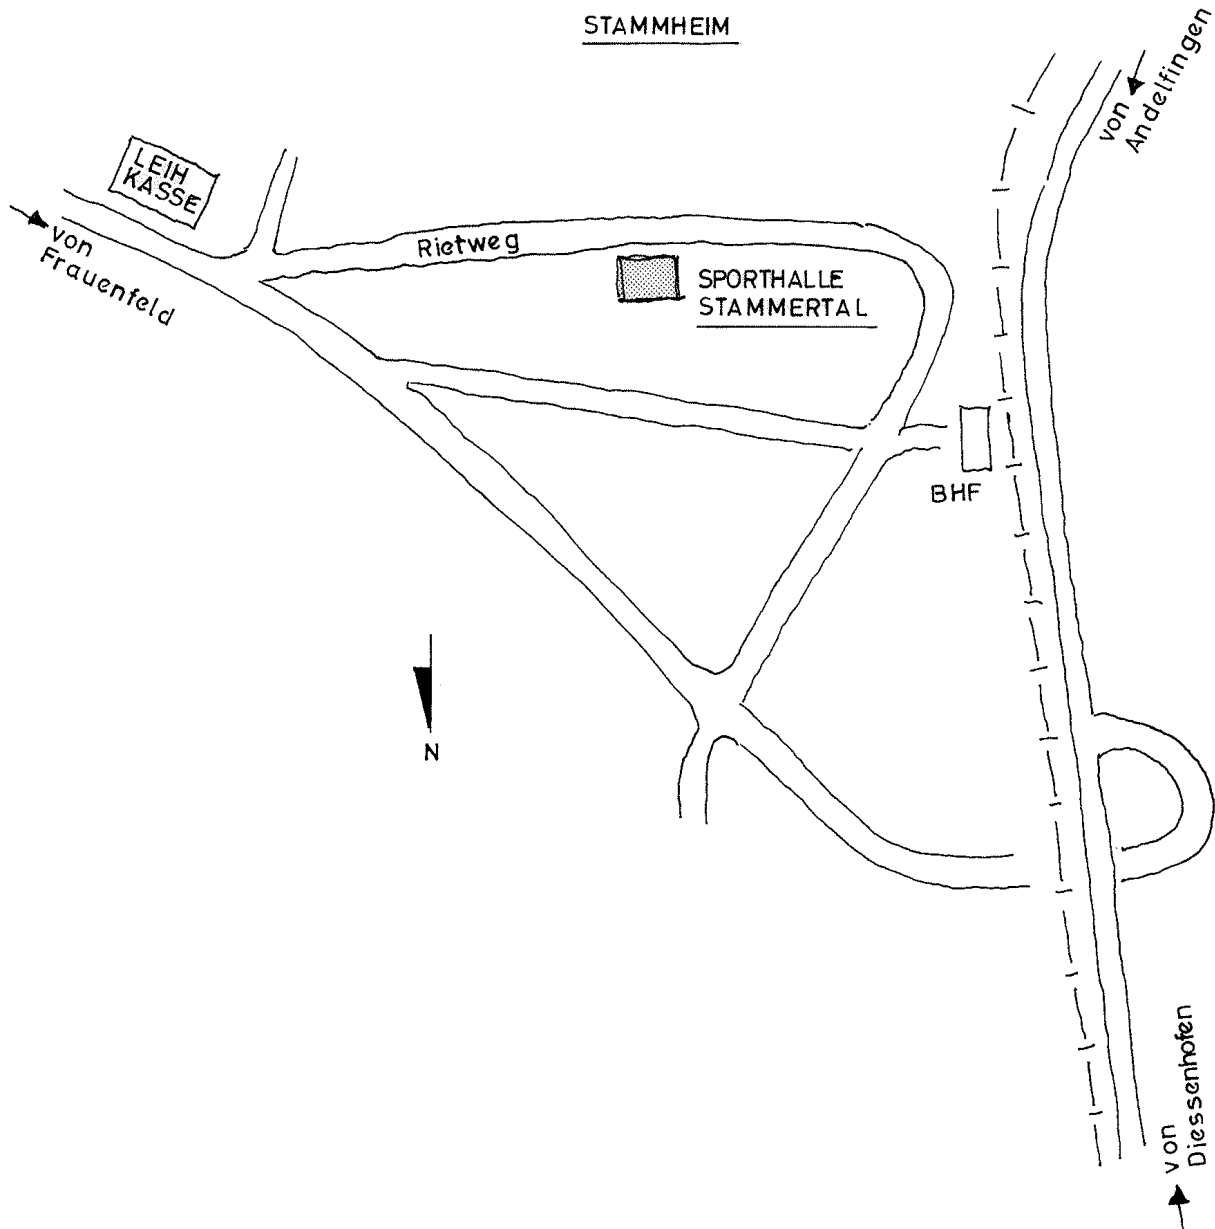

Unterstammheim: Sporthalle Stammertal

SPORTHALLE STAMMERTAL

Rietweg, 8476 Unterstammheim

Auto: Von Winterthur Andelfingen

Nach der Andelfinger Weinlandbrücke Richtung Stein am Rhein. Fahrt durch Ossingen, Giesenhard und Waltalingen. Umfahungsstrasse von Stammheim, beim Wegweiser Stammheim verlassen. Nach der Unterführung, erste Kreuzung rechts (Richtung Bahnhof). Nächste Kreuzung gerade aus. Nach einer langen Linkskurve gelangt man zur Sporthalle.

Auto: Von Frauenfeld

Autobahnausfahrt Frauenfeld West, Richtung Warth, Hüttwilen, Nussbaumen nach Oberstammheim. Nach der, auf der linken Strassenseite liegenden Leihkasse Stammheim, links abbiegen (Wegweiser H.U. Friedrich Baumschule). Nach 300 m gelangt man zur Sporthalle.

Bahn: Bahnhof Stammheim (S29)

Auf der leicht ansteigenden Bahnhofstrasse zur grossen Kreuzung. Rechts abbiegen. Nach einer langen Linkskurve gelangt man nach etwa 300 m zur Sporthalle.