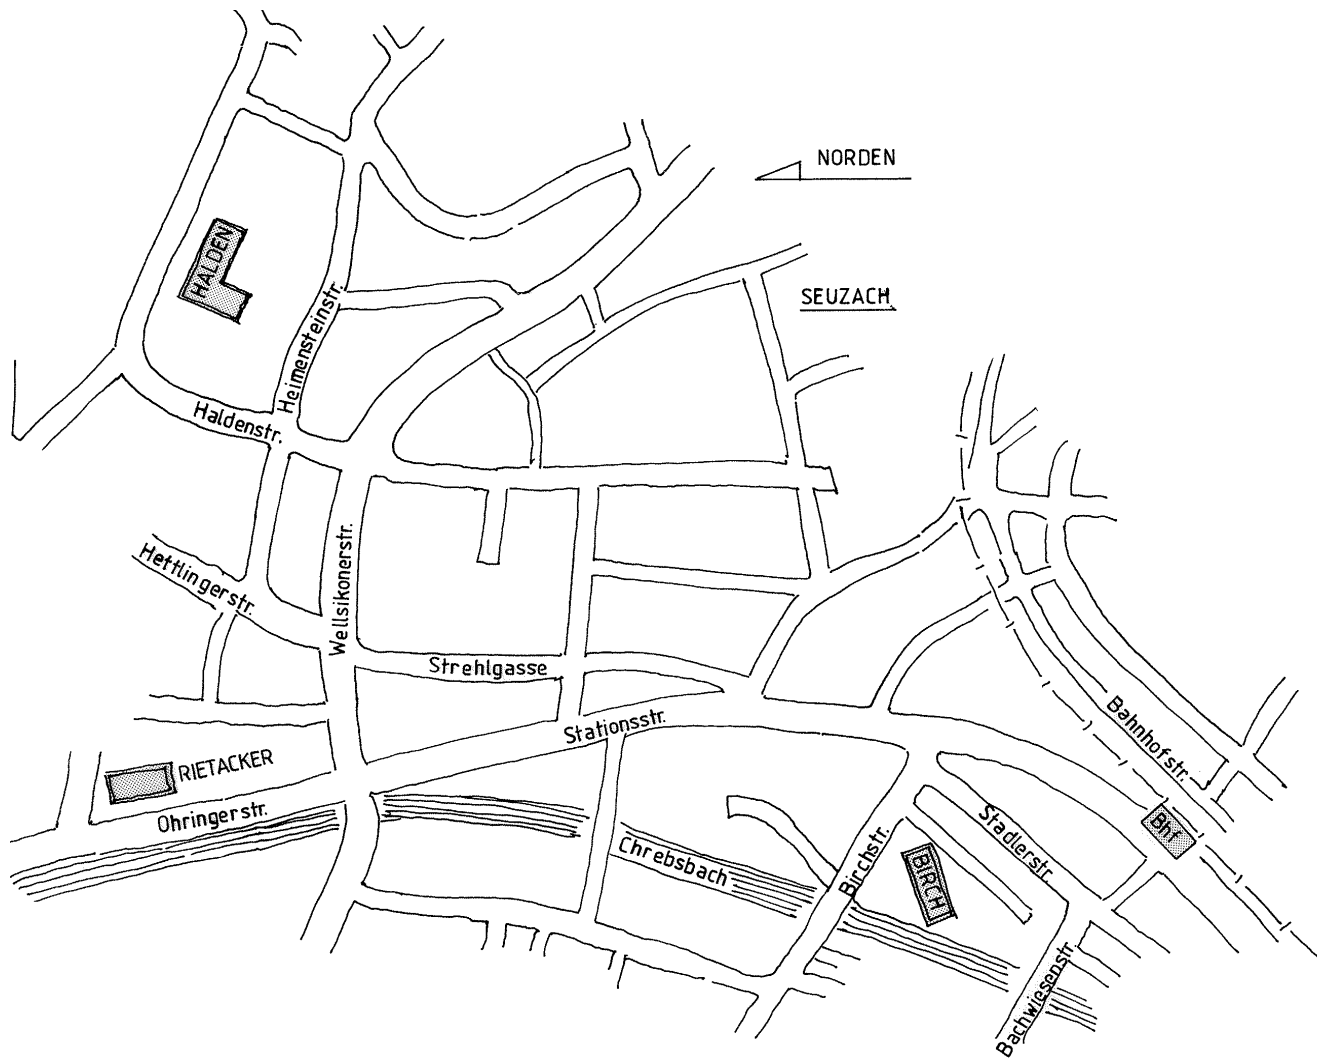

Seuzach: Rietacker

SPORTHALLE RIETACKER

Ohringerstrasse 16, 8472 Seuzach

Auto: Autobahnausfahrt "Ohringen" Richtung Winterthur, nach 200 m Wegweiser "Seuzach". In Seuzach beim Rondell links abbiegen, nach ca. 200 m wieder rechts abbiegen, auf der rechten Seite befindet sich die Sporthalle.

Bahn: S-Bahn 12 bis Seuzach. 10 Minuten zu Fuss. Rechts entlang der Stationsstrasse bis zum Rondell und gerade aus, nach ca. 200 m wieder rechts abbiegen bis zur Sporthalle Rietacker.